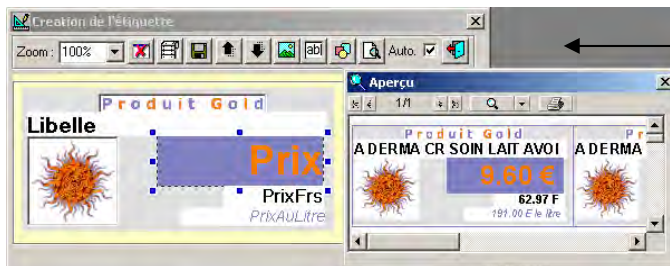

## Etiquettes, cartes de visites, cartes clients, badges salariés, feuillets signalétiques « stop rayon », promotions .....

Fabriquez vous même vos étiquettes produits ou clients, cartes de visite ou feuillets avec n'importe quelle imprimante couleur sur papier blanc ou sur des planches d'étiquettes pré-découpées.

Les étiquettes sont créés de façon **intuitive** par insertion de champs liés au fichier **produits** ou clients, de zones de textes ou d'images.

Ces objets sont placés et dimensionnés sur l'étiquette directement avec la souris.

Au fur et à mesure de la conception de l'étiquette un aperçu vous permet de visualiser vos modifications.

La page de propriétés de l'objet vous permet de modifier son apparence (police, taille, couleurs, encadrement, alignement ...)