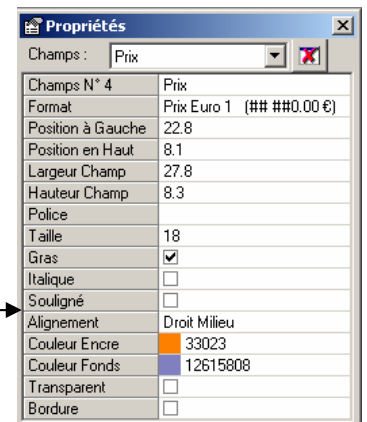

## Etiquettes, cartes de visites, cartes clients, badges salariés, feuillets signalétiques « stop rayon », promotions .....

Fabriquez vous même vos étiquettes produits ou clients, cartes de visite ou feuillets avec n'importe quelle imprimante couleur sur papier blanc ou sur des planches d'étiquettes pré-découpées.

Les étiquettes sont créés de façon **intuitive** par insertion de champs liés au fichier **produits** ou clients, de zones de textes ou d'images.

Ces objets sont placés et dimensionnés sur l'étiquette directement avec la souris.

Au fur et à mesure de la conception de l'étiquette un aperçu vous permet de visualiser vos modifications.

La page de propriétés de l'objet vous permet de modifier son apparence (police, taille, couleurs, encadrement, alignement ...)